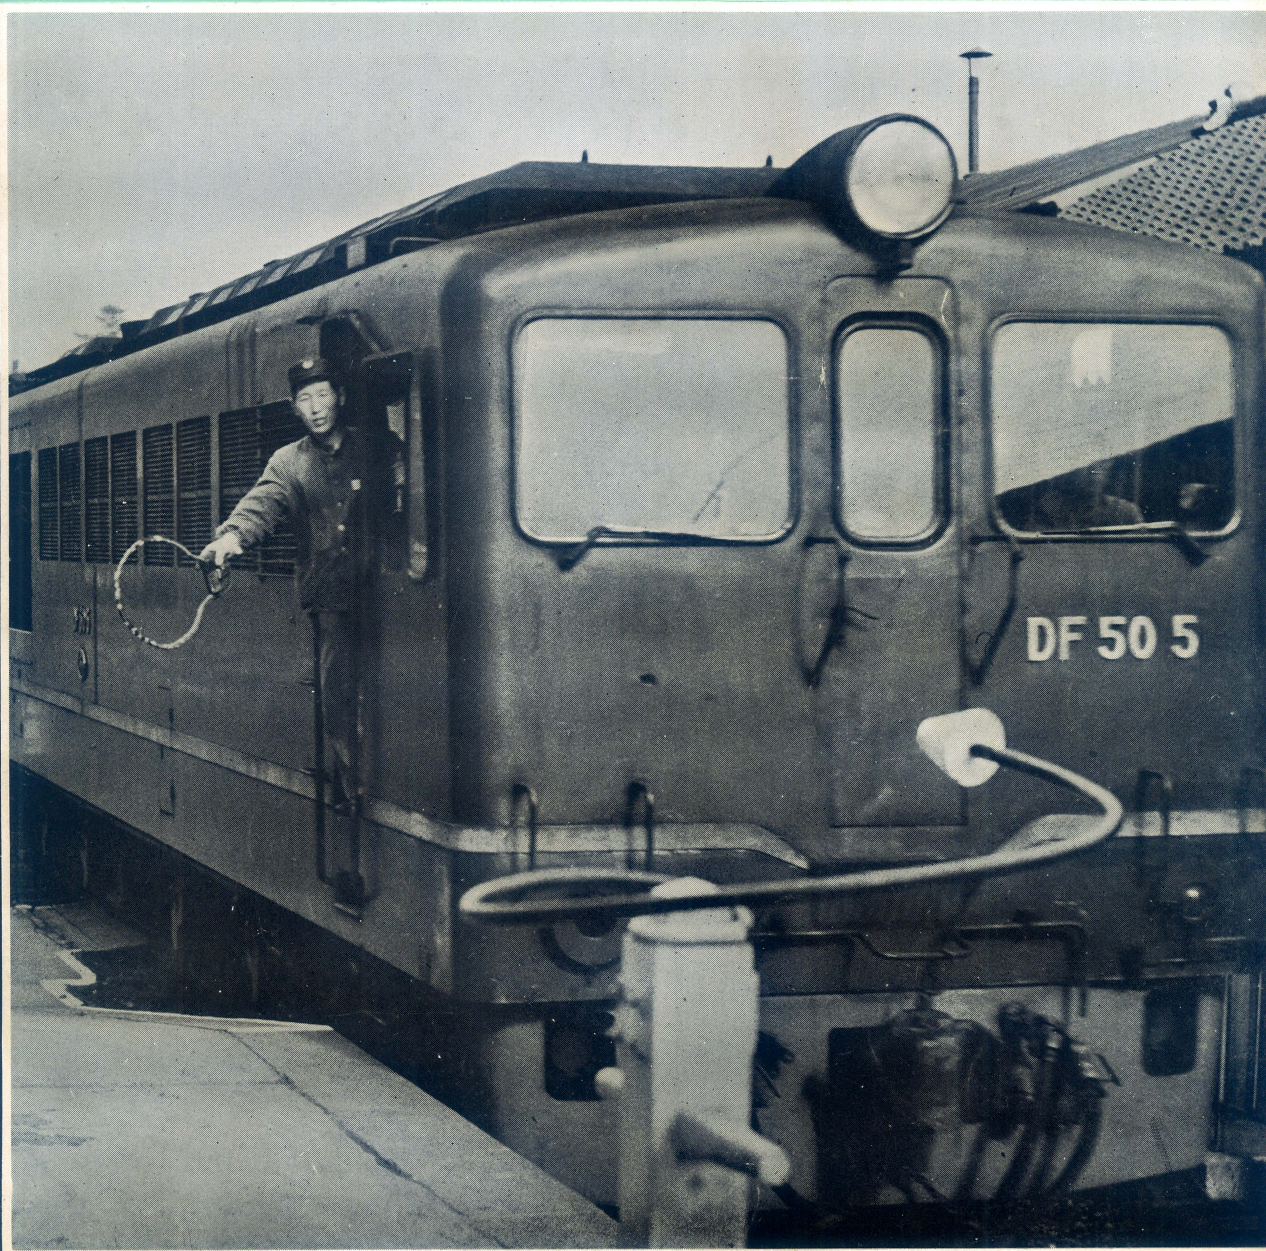

T
H
E
R
A
I
L
W
A
Y
P
I
C
T
O
R
I
A
L

鉄道

ピクトリアル

原色版 ED 71 形交流電気機関車
付 録 特急電管用クロ151・サン151形形式図

May 1960

5月号

106