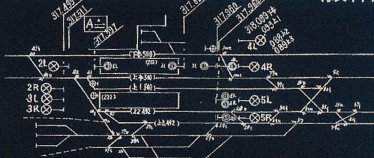

鉄道ピクトリアル 4

THE RAILWAY PICTORIAL

Apr. 2015
No. 902

【特集】 北陸新幹線金沢開業

折込資料

昭和48年3月

北陸本線線路要図

(抜粋)

北陸への道 輸送の変遷をたどる/北陸新幹線建設の概要/新幹線試乗列車に乗る
並行在来線のプロフィール/富山ライトレールほかLRTの話題/鉄道名所の記録