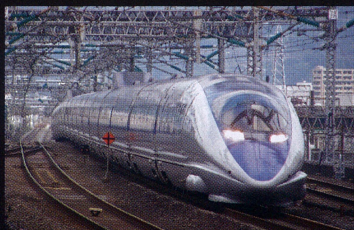

歴代の名車両が迫力のビッグサイズで集結!

HIGH QUALITY METAL MODEL COLLECTION

鉄道車両 金属モデル コレクション

10

Model No.010 500系 521形 新幹線電車 521-1「のぞみ」

日本で初めて最高速度300km/h
の営業運転を
実現した新幹線車両

1/87 BIG
SCALE
MODEL **HO**
size

名車両～「その先」の物語

未知の領域を走った500系
新幹線300km/hへの挑戦

鉄道車両 なるほど! トピックス

300円で500系に
乗れる博多南線